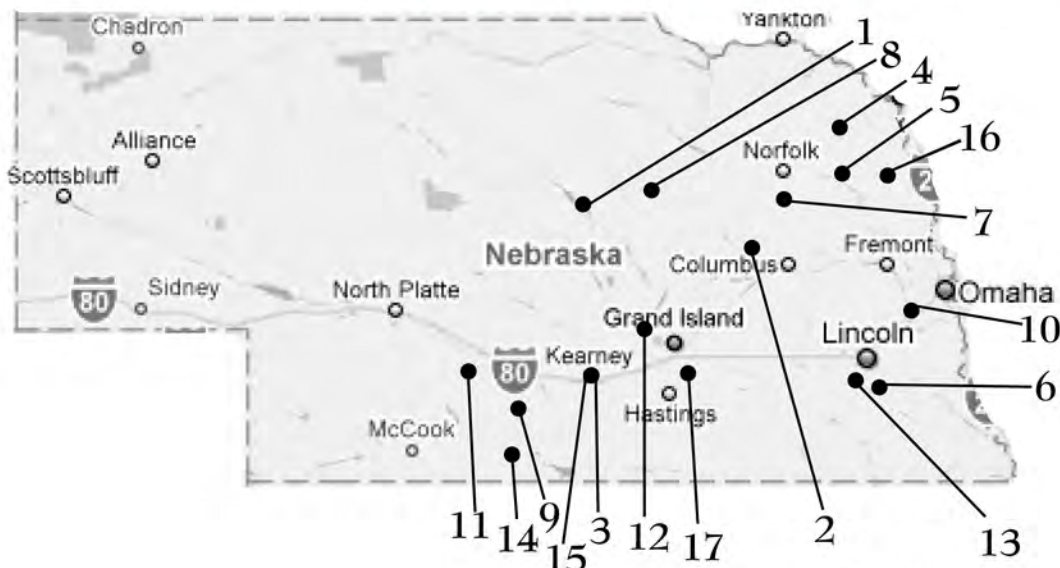

CLUB CALF *Association*

1. BRENT BAR C CATTLE CO.

Jim Browleit
308.348.2028
47836 Cedar River Rd
Burwell, NE 68823
information@bentbarc.com
www.bentbarc.com

2. BURKE SHOW CATTLE

Tim, Shelly, Cody and Morgan Burke
402.993.2467 or 402.750.0440
42887 GG Rd
Genoa, NE 68640
timburkeshowcattle@frontier.com
www.burkecattle.com

3. DAAKE SHOW CATTLE

Mitch Daake
308.893.3327 or 308.293.0368
15510 Greenhill Rd
Kearney, NE, 68845
www.daakeshowcattle.com

4. DUNK CATTLE CO.

Ryan Dunklau
402.369.2025
57215 858 Rd
Wayne, NE 68787
ryan@dunkcattleco.com
www.dunkcattleco.com

5. GENTRUP SHOW CATTLE

Gerald Gentrup
402.380.3642
1415 R Rd
Beemer, NE 68716

6. HEINRICH CATTLE

Scott and Connie Heinrich
402.540.0597
12355 Panama Rd - Hickman, NE 68372
heinrichsc@windstream.net
Find us on www.showsteers.com